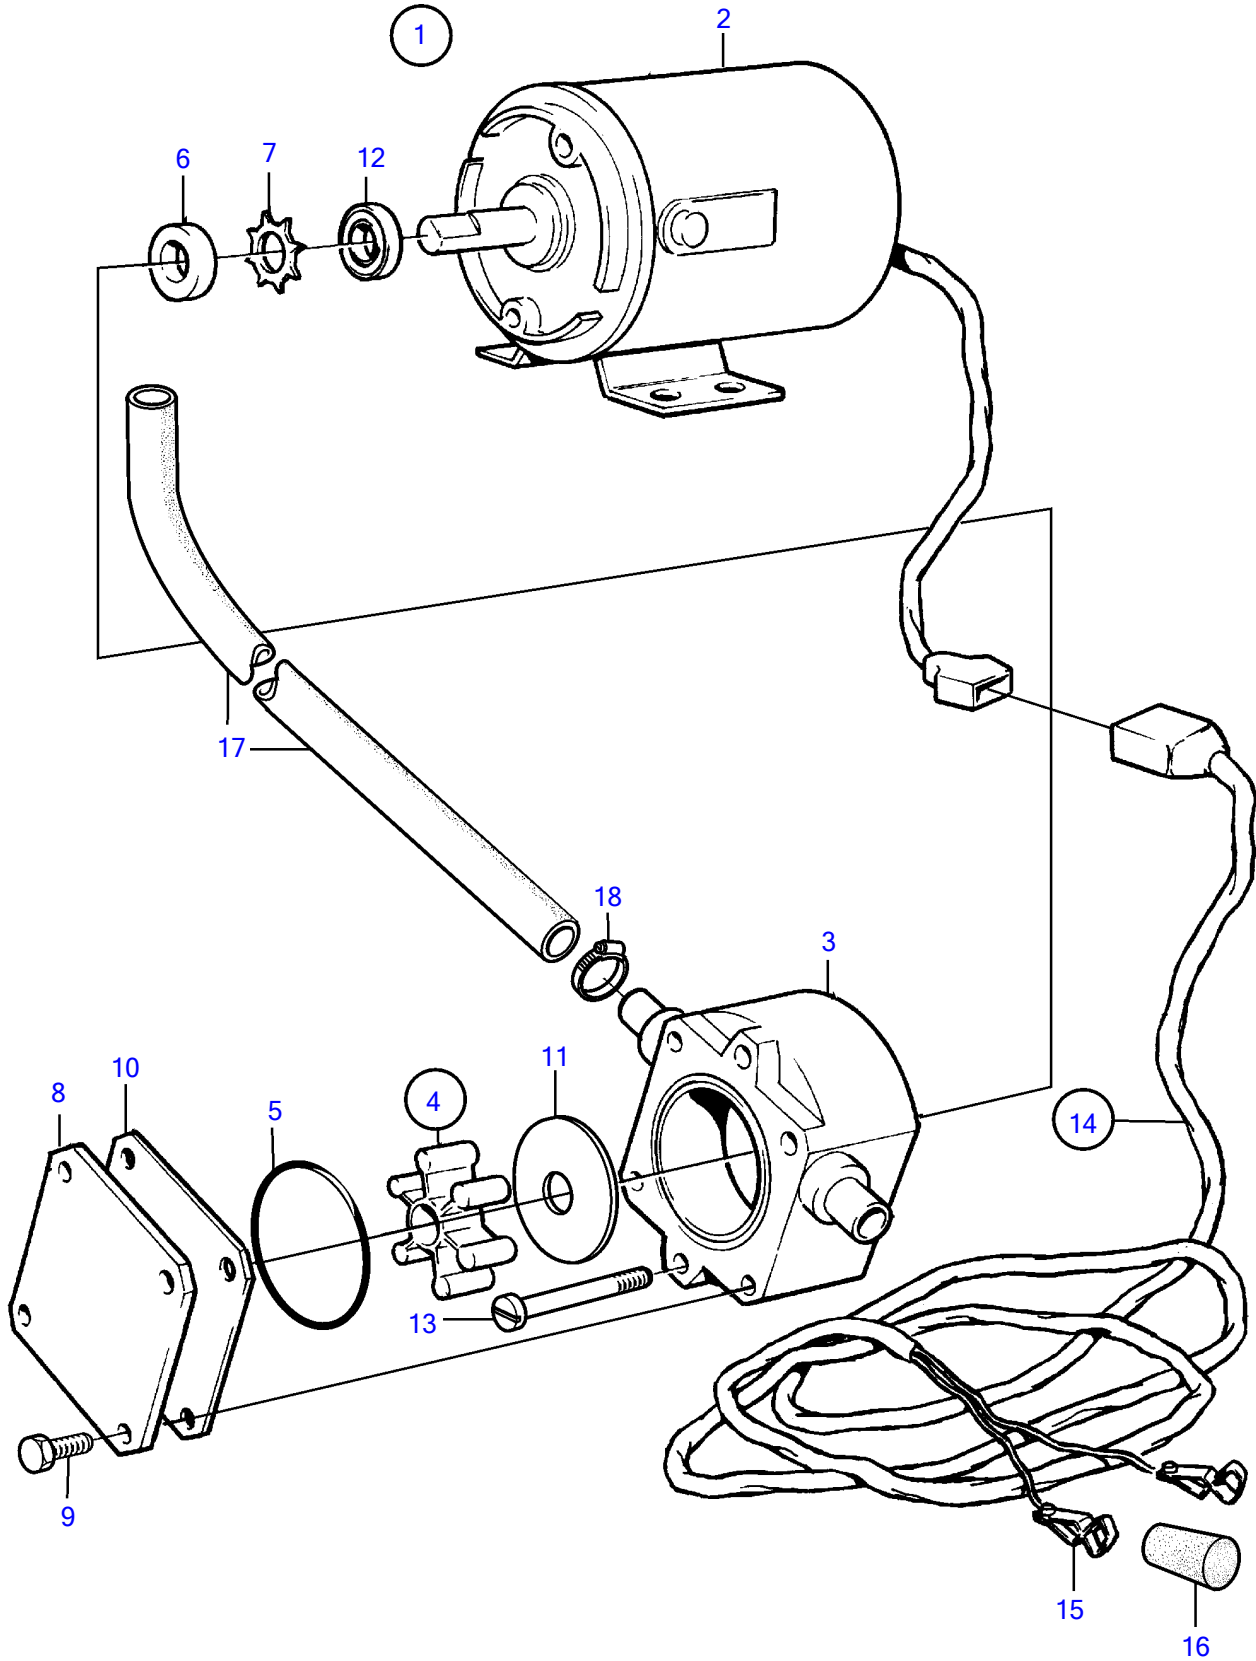

TAMD72P-A, TAMD72WJ-A

TAMD72P-A, TAMD72WJ-A

REF	PART NO.	QTY	DESCRIPTION	NOTES
1	843410	1	Oil bilge pump	24V
2	842222	1	• Electrical motor	
3	(844015)	1	• • Pump housing	Obsolete part
4	844022	1	• • Impeller kit	
5		1	• • • O-ring	
6		1	• • • Sealing ring	
7		1	• • • Lock ring	
8	844018	1	• • Cardboard tube	
9	844021	4	• • Screw	
10	844017	1	• • Wear washer	
11	844016	1	• • Wear washer	
12	844019	1	• • Deflector ring	
13	969518	2	• • 6 point socket screw	(847464)
14	843113	1	• Cable trunk	
15	844280	2	• • Clip	
16	(844279)	1	• • Isolation	Obsolete part, Black
	(844278)	1	• • Isolation	Obsolete part, Red
17	943707	X	• Hose	
18	943471	3	• Hose clamp	